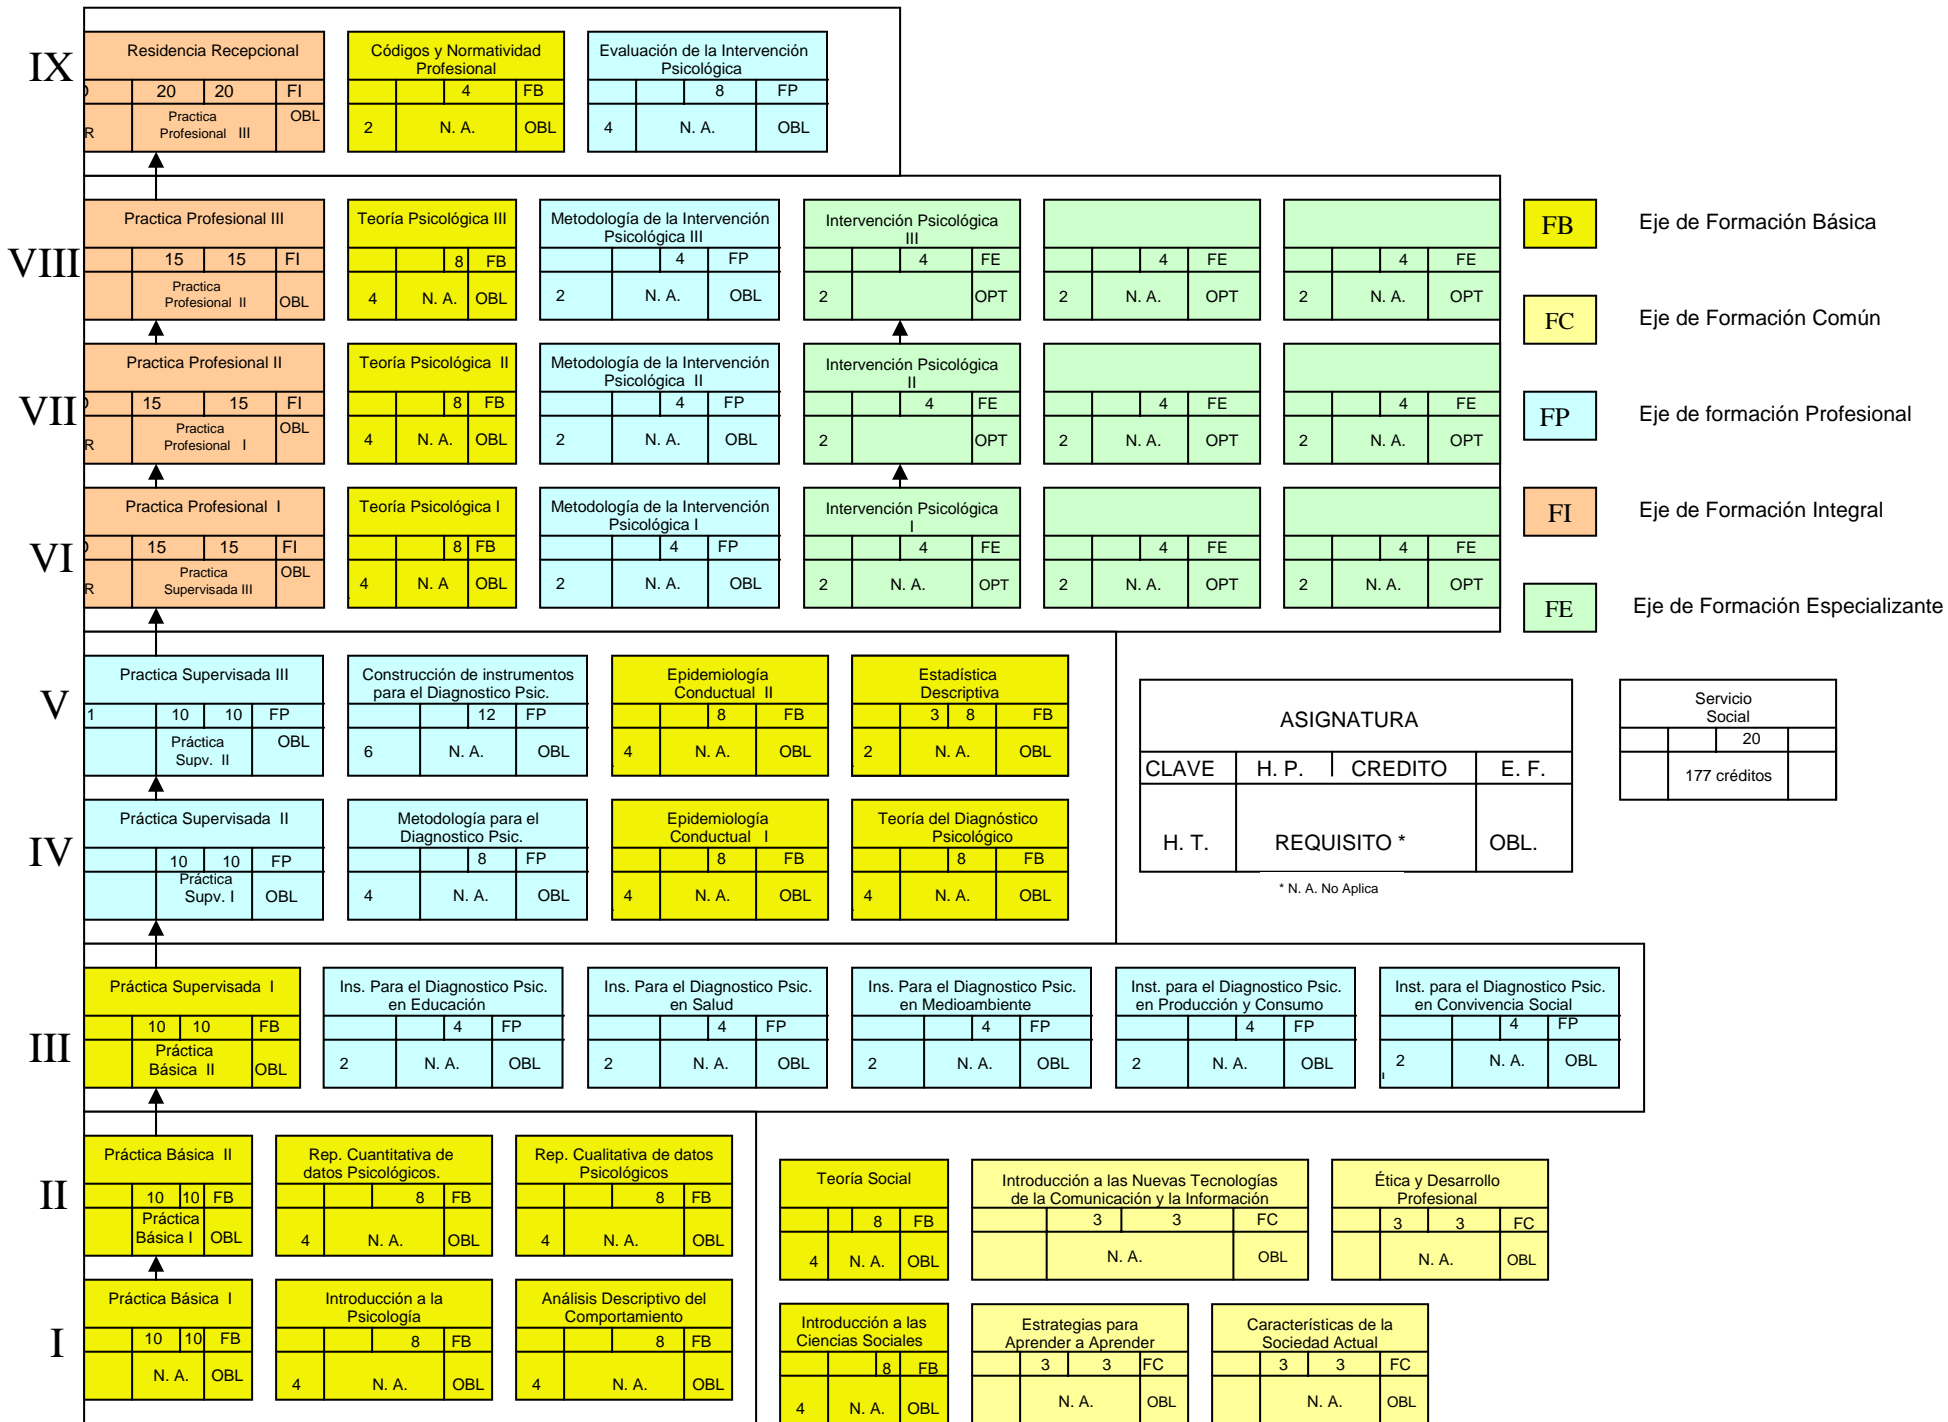

# Mapa Curricular del Plan de Estudios de la Licenciatura de Psicología

Nota: Los créditos de las actividades complementarias a la formación integral, podrán acreditarse en los primeros seis semestres de los estudios de licenciatura.